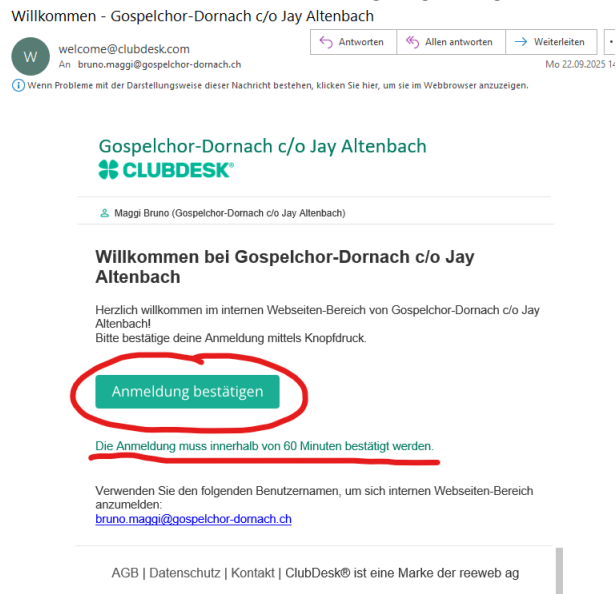

- Auf der nun erscheinenden Seite
 - eure persönliche E-Mail Adresse angeben
(als Beispiel (in meinem Fall): bruno.maggi@eblcom.ch)

https://gospelchor-dornach.clubdesk.com/?action=signupUser

gospelchor dornach

Meine Login Information

Bitte geben Sie Ihre persönliche E-Mail-Adresse ein, die Sie Ihrem Verein angegeben haben (z.B. felix.muster@gmail.com). Wir werden Ihnen umgehend Ihre Login Informationen an diese E-Mail-Adresse schicken:.

E-Mail (erforderlich)

ABSCHICKEN

Zurück zum Login

LOGIN - INTERN

- Ihr solltet in eurem «Posteingang» folgende eMail erhalten:

- Nach Klicken auf «Anmeldung Bestätigen» erscheint folgendes Panel:
- Auf ABSCHICKEN klicken