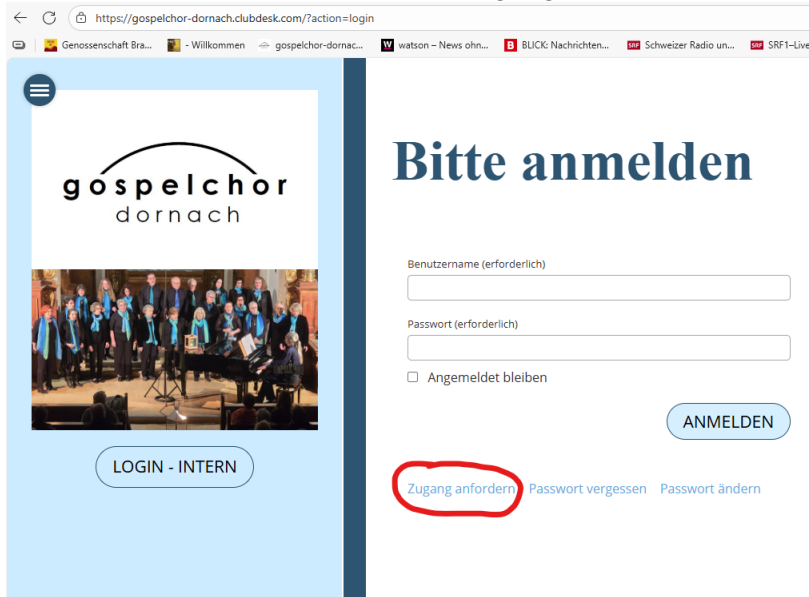

Anleitung Zugang / LOGIN

zu den internen Seiten von «www.gospelchor-dornach.ch»

- Aufrufen der Internetseite www.gospelchor-dornach.ch
- Anklicken von LOGIN-INTERN

- Auf der nun erscheinenden Seite «Zugang anfordern» klicken

- Auf der nun erscheinenden Seite
 - eure persönliche E-Mail Adresse angeben
(als Beispiel (in meinem Fall): bruno.maggi@eblcom.ch)

https://gospelchor-dornach.clubdesk.com/?action=signupUser

gospelchor dornach