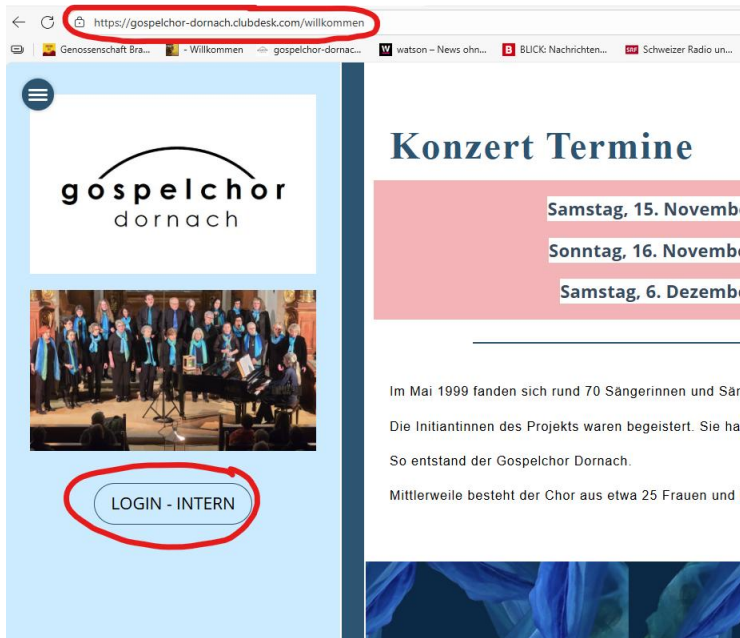

Anleitung Zugang / LOGIN

zu den internen Seiten von «www.gospelchor-dornach.ch»

- Aufrufen der Internetseite www.gospelchor-dornach.ch
- Anklicken von LOGIN-INTERN

- Auf der nun erscheinenden Seite «Zugang anfordern» klicken

- Auf der nun erscheinenden Seite
 - eure persönliche E-Mail Adresse angeben
(als Beispiel (in meinem Fall): bruno.maggi@eblcom.ch)

https://gospelchor-dornach.clubdesk.com/?action=signupUser

gospelchor dornach